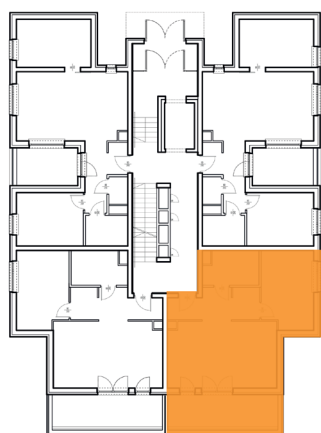

Osiedle Botanic IV

Budynek:	1
Piętro:	parter
Powierzchnia:	50,47 m ²
Ilość pokoi:	2P+AK

Nazwa	Pow. [m ²]
Przedpokój	8,35
Pokój dzienny z kuchnią	23,36
Sypialnia	12,93
Łazienka + WC	5,83
Taras	12,70

Biuro sprzedaży: