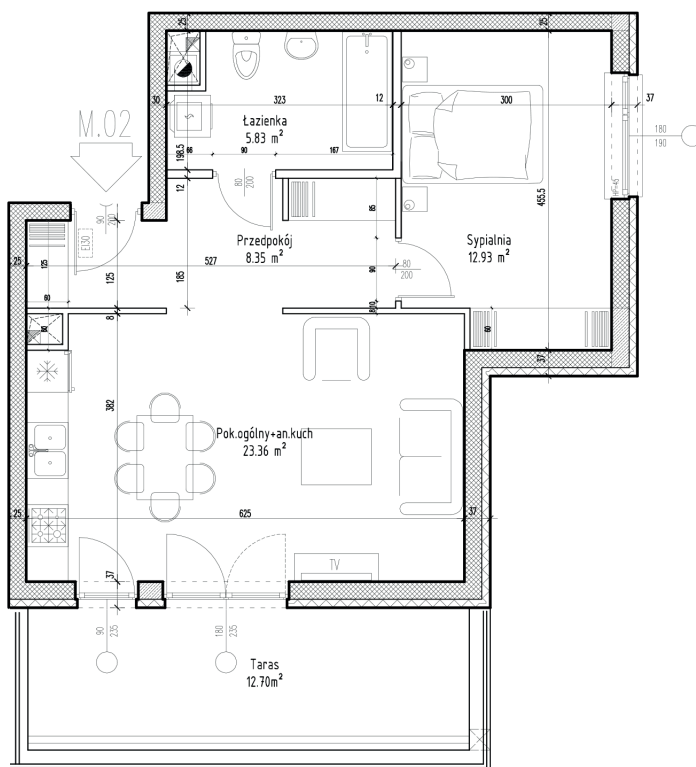

Osiedle Botanic IV

Budynek:	1
Piętro:	parter
Powierzchnia:	50,47 m ²
Ilość pokoi:	2P+AK

Nazwa	Pow. [m ²]
Przedpokój	8,35
Pokój dzienny z kuchnią	23,36
Sypialnia	12,93
Łazienka + WC	5,83
Taras	12,70

Biuro sprzedaży: