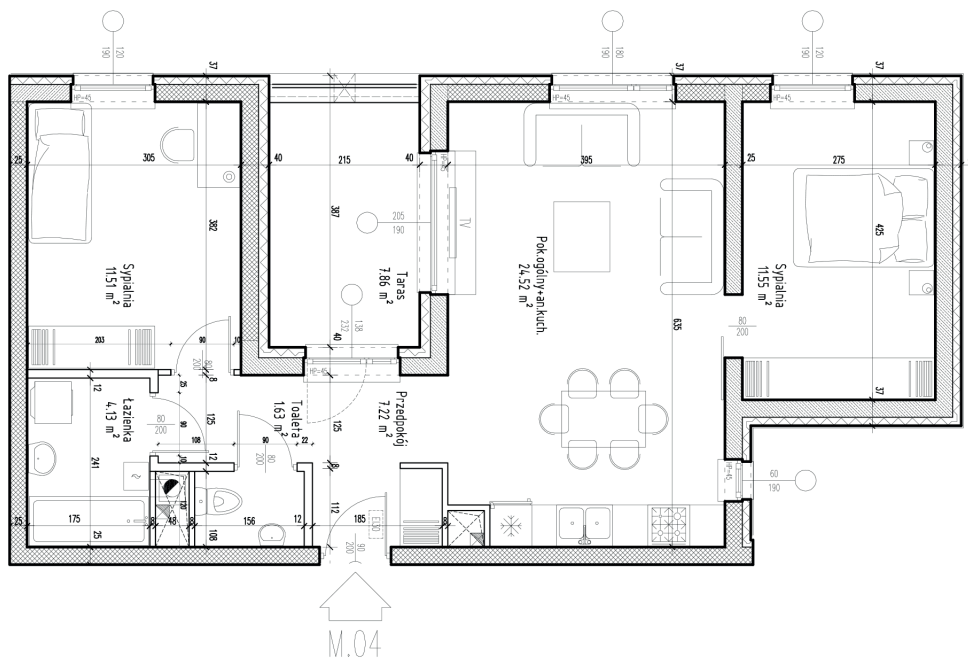

Osiedle Botanic IV

Budynek: 1

Piętro: parter

Powierzchnia: 60,56 m²

Ilość pokoi: 3P+AK

Nazwa	Pow. [m ²]
Przedpokój	7,22
Pokój dzienny z kuchnią	24,52
Sypialnia	11,55
Sypialnia	11,51
Łazienka	4,13
WC	1,63
Taras	7,86