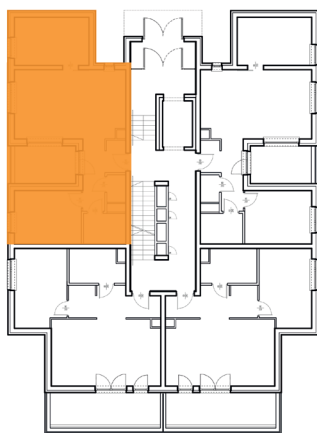

Osiedle Botanic IV

Budynek: 1

Piętro: parter

Powierzchnia: 60,56 m²

Ilość pokoi: 3P+AK

Nazwa	Pow. [m ²]
Przedpokój	7,22
Pokój dzienny z kuchnią	24,52
Sypialnia	11,55
Sypialnia	11,51
Łazienka	4,13
WC	1,63
Taras	7,86