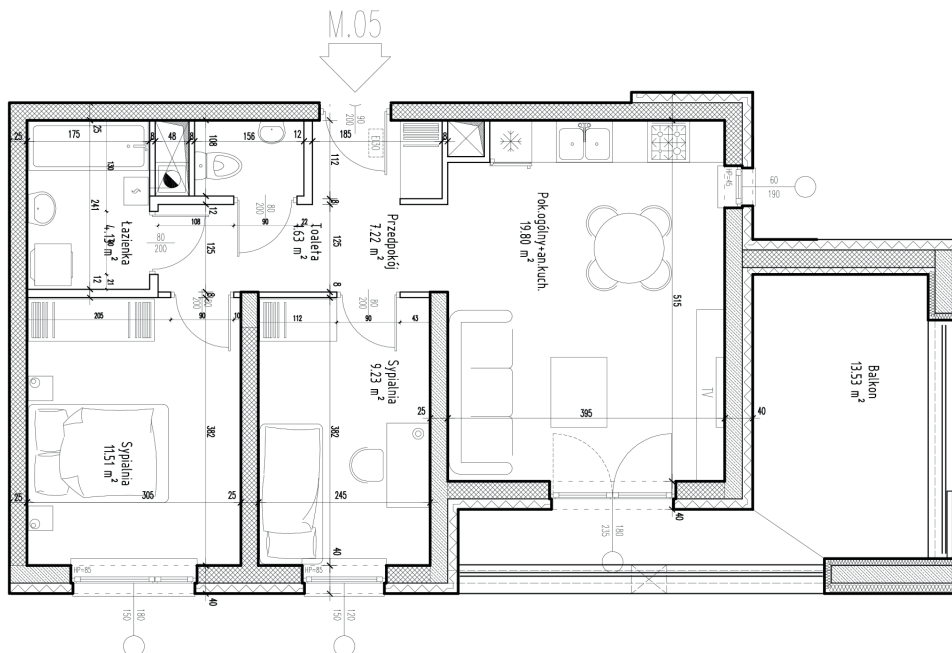

Osiedle Botanic IV

Budynek: 1

Piętro: piętro 1

Powierzchnia: 53,52 m²

Ilość pokoi: 3P+AK

Nazwa	Pow. [m ²]
Przedpokój	7,22
Pokój dzienny z kuchnią	19,80
Sypialnia	11,51
Sypialnia	9,23
Łazienka	4,13
WC	1,63
Balkon	13,53