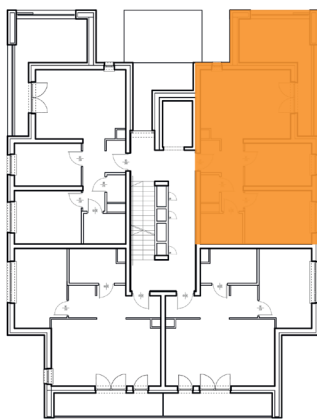

Osiedle Botanic IV

Budynek: 1

Piętro: piętro 1

Powierzchnia: 53,52 m²

Ilość pokoi: 3P+AK

Nazwa	Pow. [m ²]
Przedpokój	7,22
Pokój dzienny z kuchnią	19,80
Sypialnia	11,51
Sypialnia	9,23
Łazienka	4,13
WC	1,63
Balkon	13,53