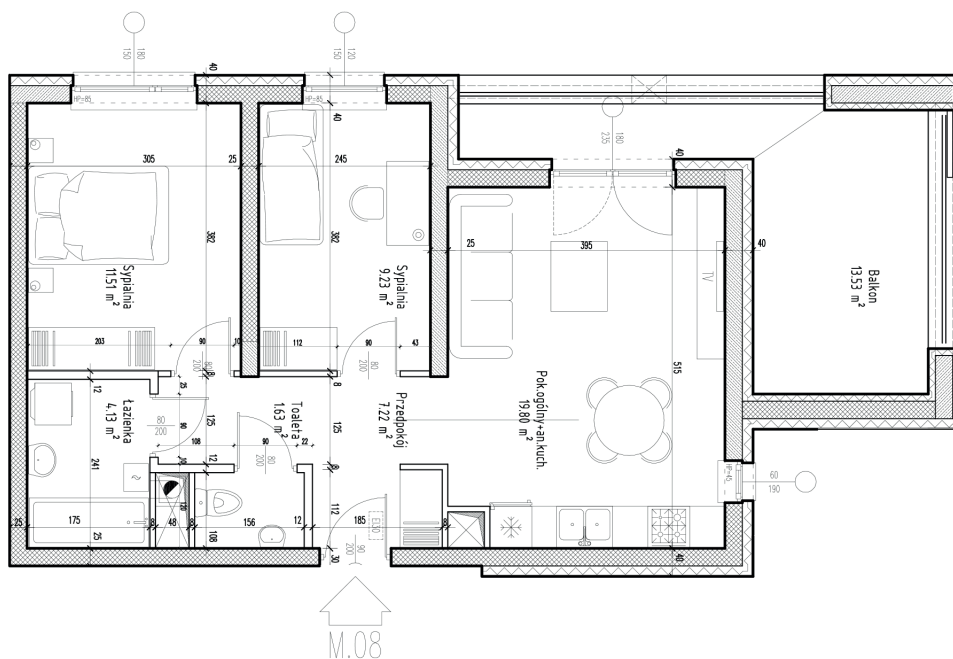

**Osiedle Botanic IV**

Budynek:	1
Piętro:	piętro 1
Powierzchnia:	53,52 m <sup>2</sup>
Ilość pokoi:	3P+AK

Nazwa	Pow. [m <sup>2</sup> ]
Przedpokój	7,22
Pokój dzienny z kuchnią	19,80
Sypialnia	11,51
Sypialnia	9,23
Łazienka	4,13
WC	1,63
Balkon	13,53