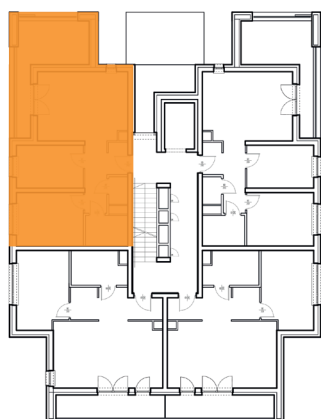

**Osiedle Botanic IV**

Budynek:	1
Piętro:	piętro 1
Powierzchnia:	53,52 m <sup>2</sup>
Ilość pokoi:	3P+AK

Nazwa	Pow. [m <sup>2</sup> ]
Przedpokój	7,22
Pokój dzienny z kuchnią	19,80
Sypialnia	11,51
Sypialnia	9,23
Łazienka	4,13
WC	1,63
Balkon	13,53