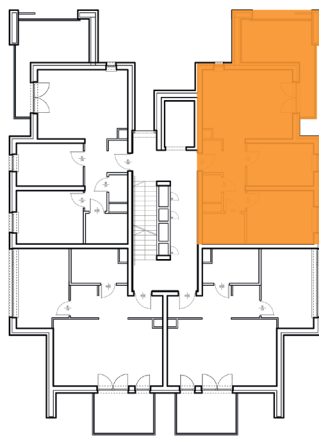

Osiedle Botanic IV

Budynek: 1

Piętro: piętro 2

Powierzchnia: 53,52 m²

Ilość pokoi: 3P+AK

Nazwa	Pow. [m ²]
Przedpokój	7,22
Pokój dzienny z kuchnią	19,80
Sypialnia	11,51
Sypialnia	9,23
Łazienka	4,13
WC	1,63
Balkon	11,41