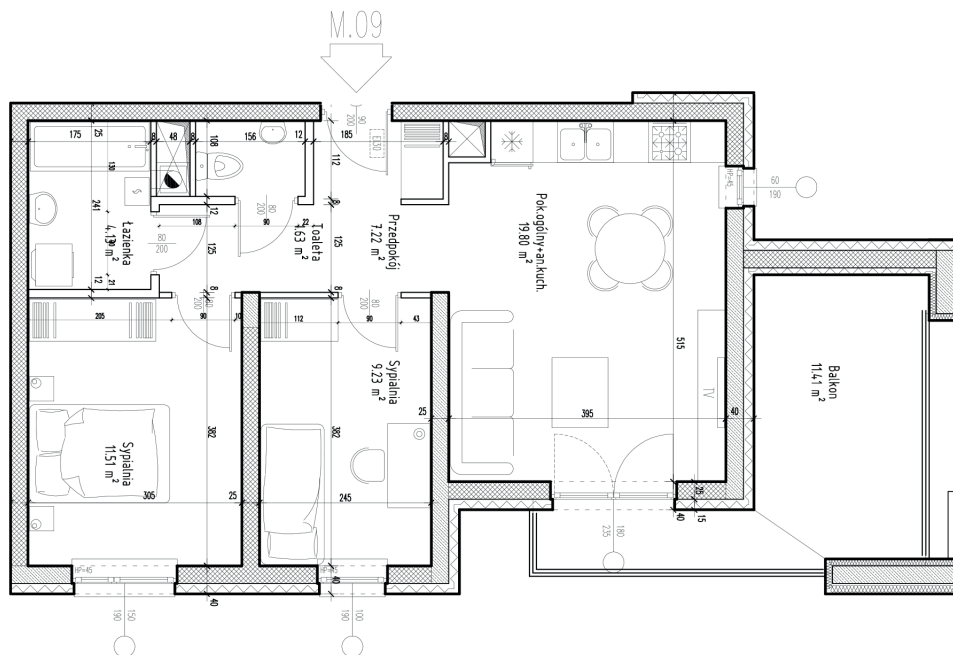

Osiedle Botanic IV

Budynek: 1

Piętro: piętro 2

Powierzchnia: 53,52 m²

Ilość pokoi: 3P+AK

Nazwa	Pow. [m ²]
Przedpokój	7,22
Pokój dzienny z kuchnią	19,80
Sypialnia	11,51
Sypialnia	9,23
Łazienka	4,13
WC	1,63
Balkon	11,41