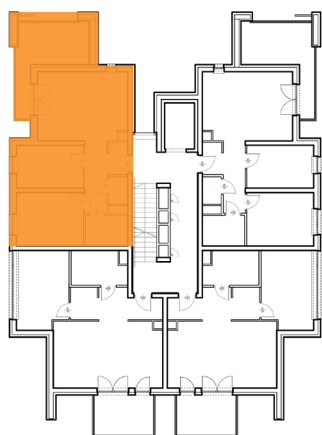

Osiedle Botanic IV

Budynek:	1
Piętro:	piętro 2
Powierzchnia:	53,52 m ²
Ilość pokoi:	3P+AK

Nazwa	Pow. [m ²]
Przedpokój	7,22
Pokój dzienny z kuchnią	19,80
Sypialnia	11,51
Sypialnia	9,23
Łazienka	4,13
WC	1,63
Balkon	10,94