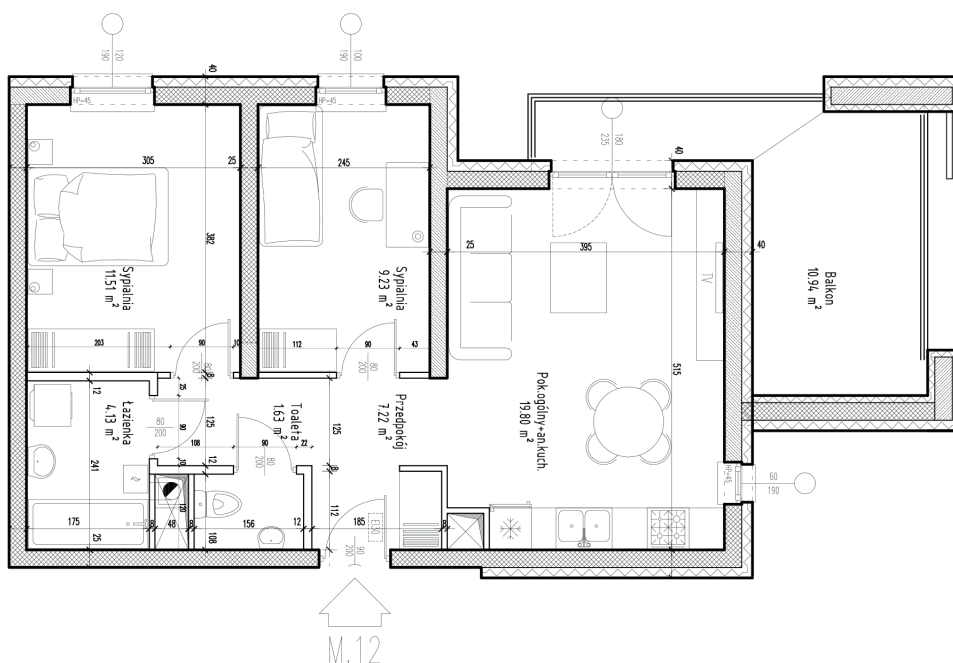

Osiedle Botanic IV

Budynek:	1
Piętro:	piętro 2
Powierzchnia:	53,52 m ²
Ilość pokoi:	3P+AK

Nazwa	Pow. [m ²]
Przedpokój	7,22
Pokój dzienny z kuchnią	19,80
Sypialnia	11,51
Sypialnia	9,23
Łazienka	4,13
WC	1,63
Balkon	10,94