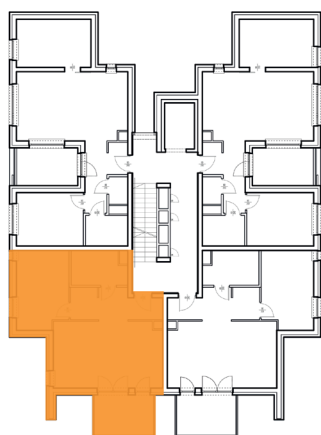

Osiedle Botanic IV

Budynek:	1
Piętro:	piętro 3
Powierzchnia:	50,47 m ²
Ilość pokoi:	2P+AK

Nazwa	Pow. [m ²]
Przedpokój	8,35
Pokój dzienny z kuchnią	23,36
Sypialnia	12,93
Łazienka + WC	5,83
Balkon	7,54

Biuro sprzedaży: