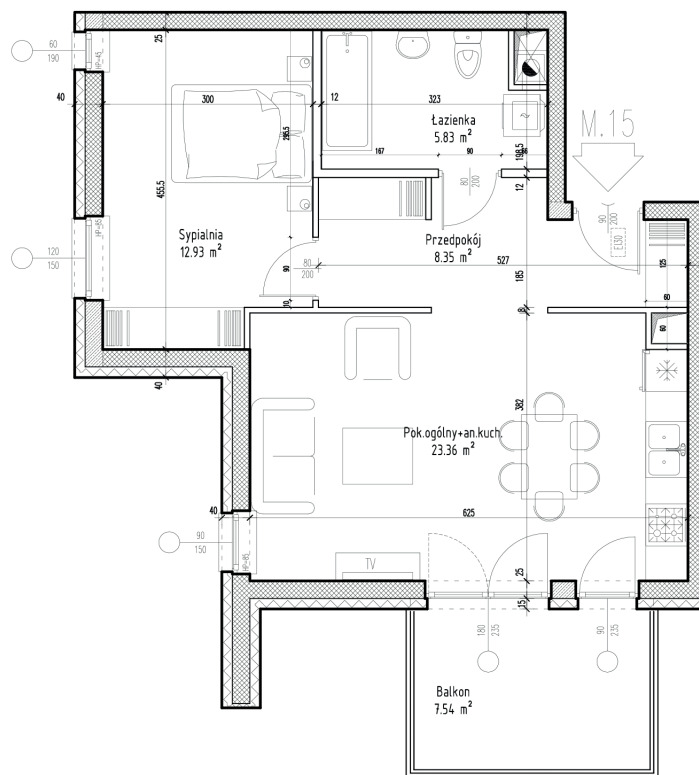

Osiedle Botanic IV

Budynek:	1
Piętro:	piętro 3
Powierzchnia:	50,47 m ²
Ilość pokoi:	2P+AK

Nazwa	Pow. [m ²]
Przedpokój	8,35
Pokój dzienny z kuchnią	23,36
Sypialnia	12,93
Łazienka + WC	5,83
Balkon	7,54

Biuro sprzedaży: