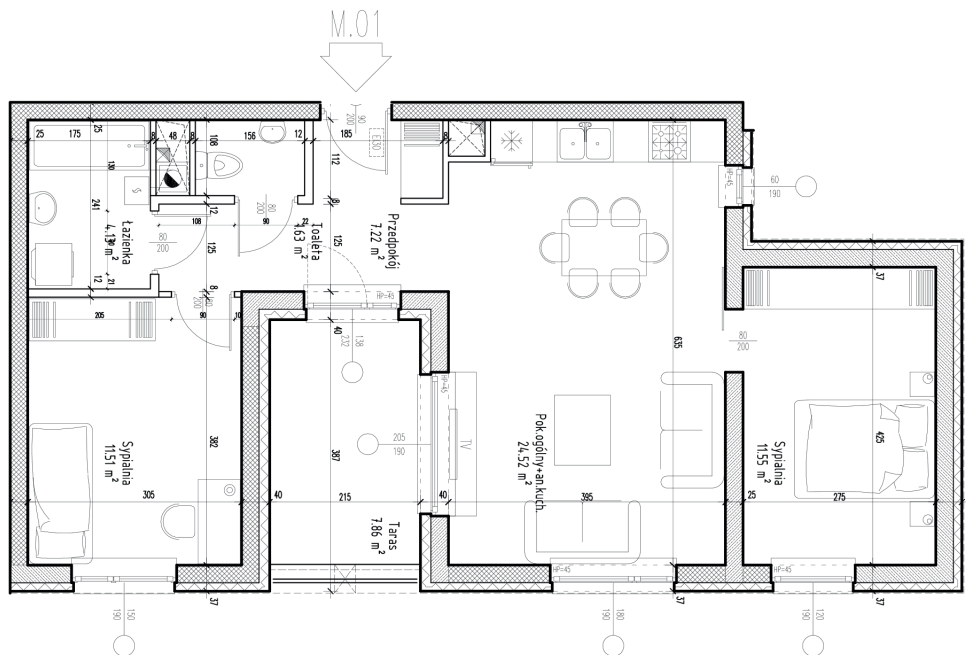

Osiedle Botanic IV

| | |
|---------------|----------------------|
| Budynek: | 2 |
| Piętro: | parter |
| Powierzchnia: | 60,56 m ² |
| Ilość pokoi: | 3P+AK |

| Nazwa | Pow. [m ²] |
|-------------------------|------------------------|
| Przedpokój | 7,22 |
| Pokój dzienny z kuchnią | 24,52 |
| Sypialnia | 11,55 |
| Sypialnia | 11,51 |
| Łazienka | 4,13 |
| WC | 1,63 |
| Taras | 7,86 |