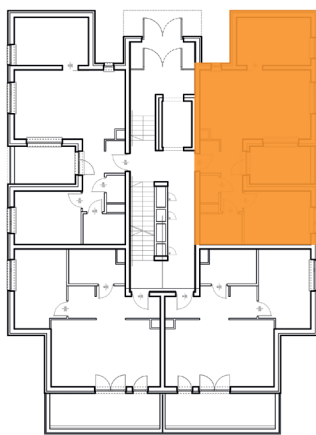

Osiedle Botanic IV

| | |
|---------------|----------------------|
| Budynek: | 2 |
| Piętro: | parter |
| Powierzchnia: | 60,56 m ² |
| Ilość pokoi: | 3P+AK |

| Nazwa | Pow. [m ²] |
|-------------------------|------------------------|
| Przedpokój | 7,22 |
| Pokój dzienny z kuchnią | 24,52 |
| Sypialnia | 11,55 |
| Sypialnia | 11,51 |
| Łazienka | 4,13 |
| WC | 1,63 |
| Taras | 7,86 |