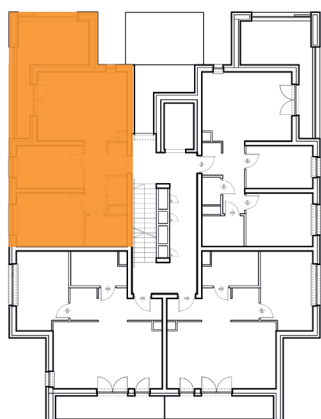

Osiedle Botanic IV

Budynek:	2
Piętro:	piętro 1
Powierzchnia:	53,52 m ²
Ilość pokoi:	3P+AK

Nazwa	Pow. [m ²]
Przedpokój	7,22
Pokój dzienny z kuchnią	19,80
Sypialnia	11,51
Sypialnia	9,23
Łazienka	4,13
WC	1,63
Balkon	13,53