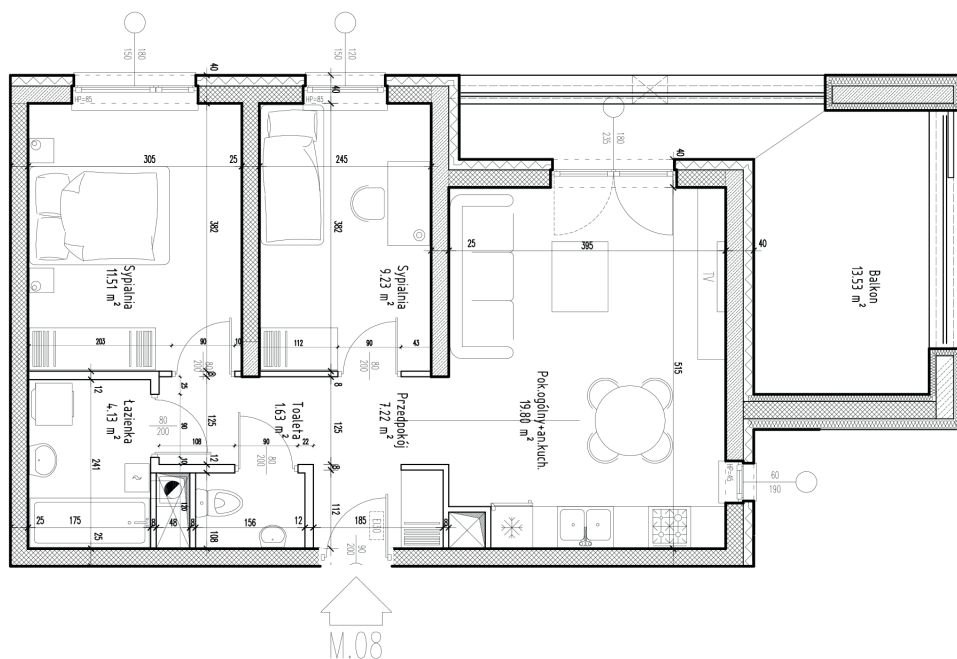

Osiedle Botanic IV

Budynek:	2
Piętro:	piętro 1
Powierzchnia:	53,52 m ²
Ilość pokoi:	3P+AK

Nazwa	Pow. [m ²]
Przedpokój	7,22
Pokój dzienny z kuchnią	19,80
Sypialnia	11,51
Sypialnia	9,23
Łazienka	4,13
WC	1,63
Balkon	13,53