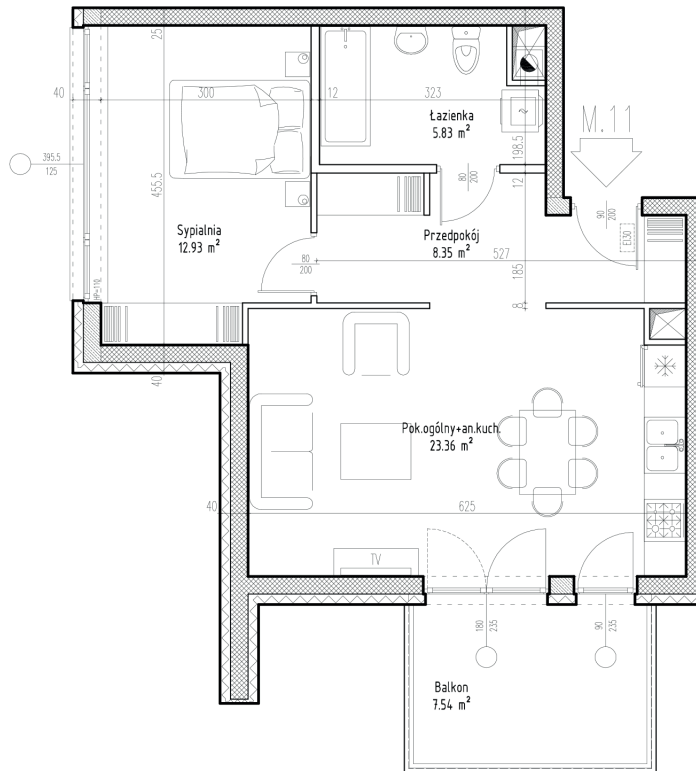

Osiedle Botanic IV

Budynek:	2
Piętro:	piętro 2
Powierzchnia:	50,47 m ²
Ilość pokoi:	2P+AK

Nazwa	Pow. [m ²]
Przedpokój	8,35
Pokój dzienny z kuchnią	23,36
Sypialnia	12,93
Łazienka + WC	5,83
Balkon	7,54

Biuro sprzedaży: