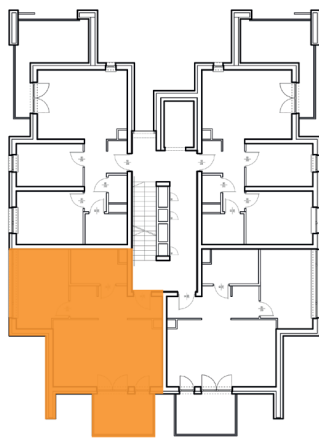

Osiedle Botanic IV

Budynek:	2
Piętro:	piętro 2
Powierzchnia:	50,47 m ²
Ilość pokoi:	2P+AK

Nazwa	Pow. [m ²]
Przedpokój	8,35
Pokój dzienny z kuchnią	23,36
Sypialnia	12,93
Łazienka + WC	5,83
Balkon	7,54

Biuro sprzedaży: