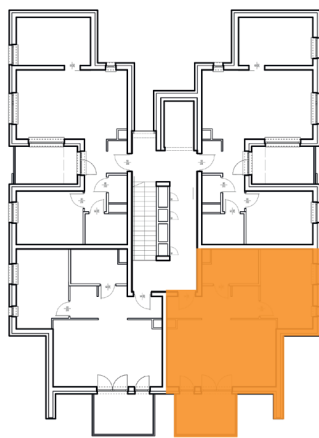

Osiedle Botanic IV

Budynek:	2
Piętro:	piętro 4
Powierzchnia:	50,47 m ²
Ilość pokoi:	2P+AK

Nazwa	Pow. [m ²]
Przedpokój	8,35
Pokój dzienny z kuchnią	23,36
Sypialnia	12,93
Łazienka + WC	5,83
Balkon	7,54

Biuro sprzedaży: