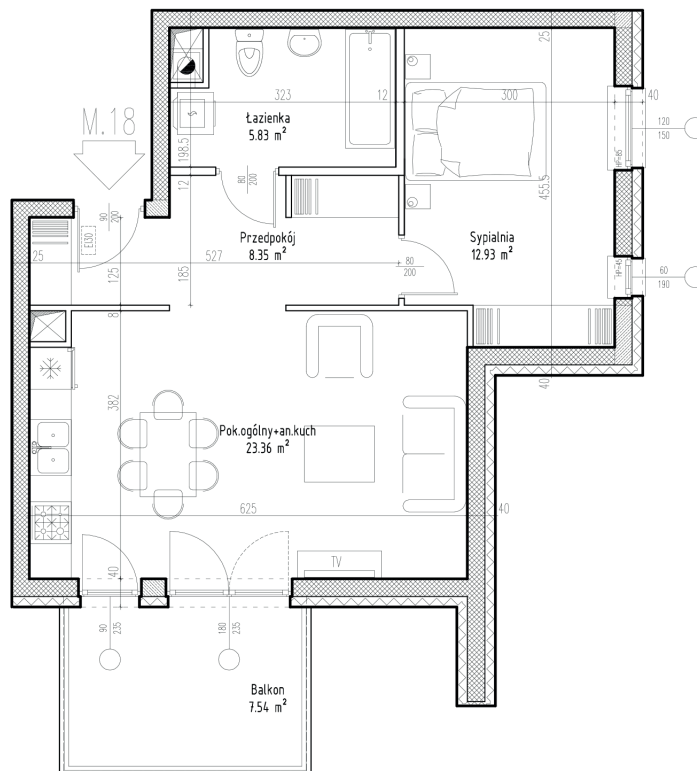

Osiedle Botanic IV

Budynek:	2
Piętro:	piętro 4
Powierzchnia:	50,47 m ²
Ilość pokoi:	2P+AK

Nazwa	Pow. [m ²]
Przedpokój	8,35
Pokój dzienny z kuchnią	23,36
Sypialnia	12,93
Łazienka + WC	5,83
Balkon	7,54

Biuro sprzedaży: