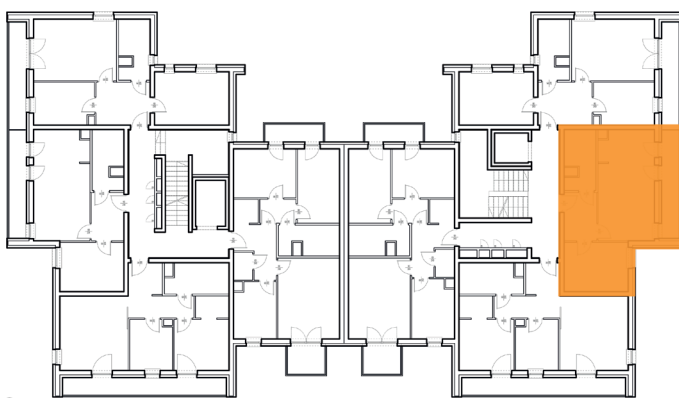

Osiedle Botanic IV

Budynek:	3
Piętro:	piętro 1
Powierzchnia:	40,63 m ²
Ilość pokoi:	2P+AK

Nazwa	Pow. [m ²]
Przedpokój	5,00
Pokój dzienny z kuchnią	19,84
Sypialnia	10,16
Łazienka + WC	5,63
Balkon	6,17

Biuro sprzedaży: