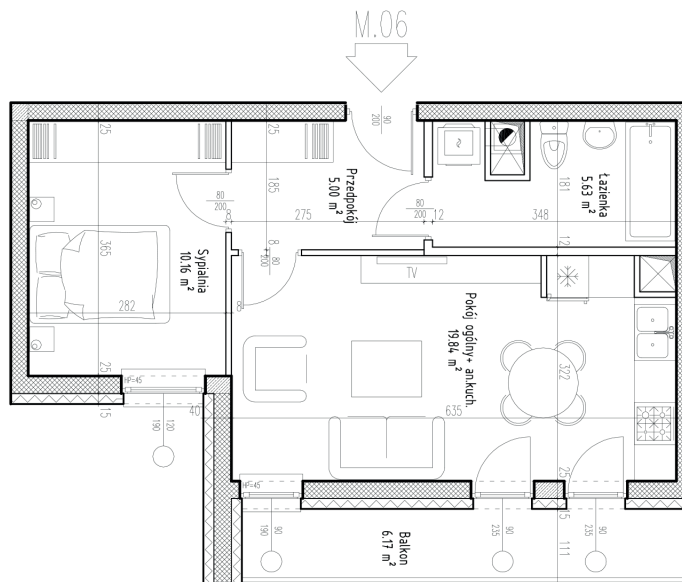

Osiedle Botanic IV

Budynek:	3
Piętro:	piętro 1
Powierzchnia:	40,63 m ²
Ilość pokoi:	2P+AK

Nazwa	Pow. [m ²]
Przedpokój	5,00
Pokój dzienny z kuchnią	19,84
Sypialnia	10,16
Łazienka + WC	5,63
Balkon	6,17

Biuro sprzedaży: