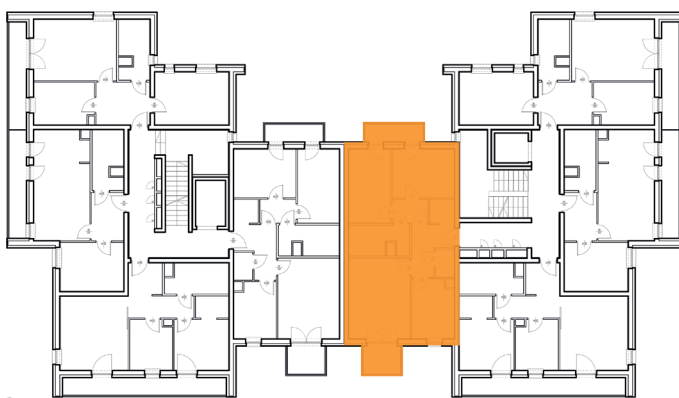

Osiedle Botanic IV

Budynek: 3

Piętro: piętro 1

Powierzchnia: 61,09 m²

Ilość pokoi: 3P+K

Nazwa	Pow. [m ²]
Przedpokój	7,25
Komunikacja	2,75
Pokój dzienny	16,10
Kuchnia	7,95
Sypialnia	10,04
Sypialnia	9,87
Łazienka	5,42
WC	1,71
Balkon	3,28
Balkon	3,19