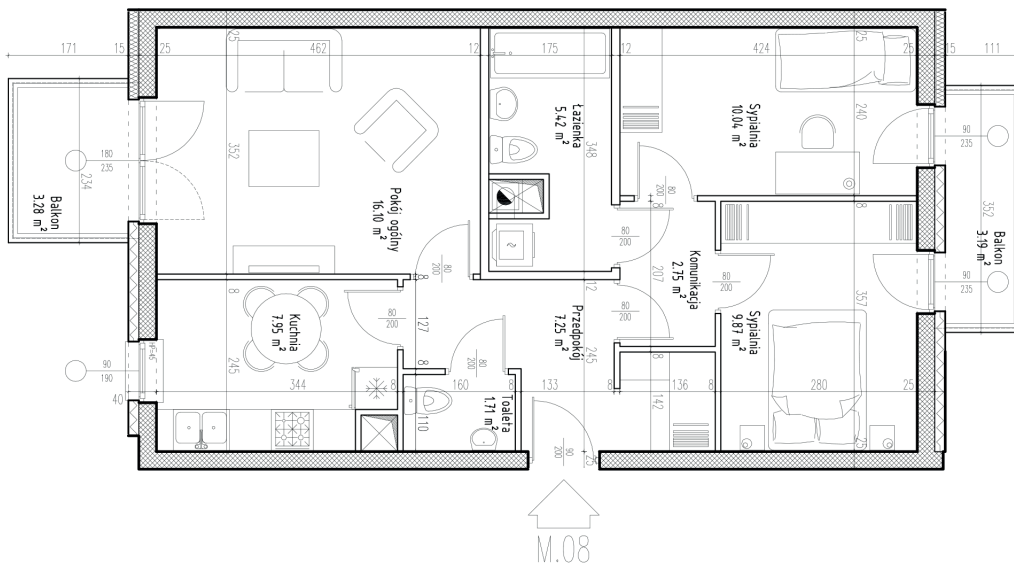

Osiedle Botanic IV

Budynek: 3

Piętro: piętro 1

Powierzchnia: 61,09 m²

Ilość pokoi: 3P+K

Nazwa	Pow. [m ²]
Przedpokój	7,25
Komunikacja	2,75
Pokój dzienny	16,10
Kuchnia	7,95
Sypialnia	10,04
Sypialnia	9,87
Łazienka	5,42
WC	1,71
Balkon	3,28
Balkon	3,19