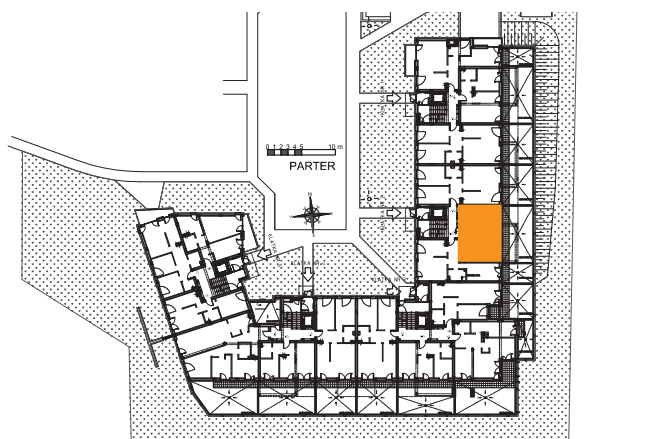

INTERBUD

APARTMENTS Sp. z o.o.

Mieszkanie nr 14

Osiedle Brzozy III

Budynek:	C
Piętro:	parter
Powierzchnia:	43,30 m²
Ilość pokoi:	2P+K (A)

Nazwa	Pow. [m ²]
Przedpokój	5,54
Łazienka + WC	3,59
Sypialnia	11,63
Pokój dzienny z kuchnią	22,54
Taras	38,05