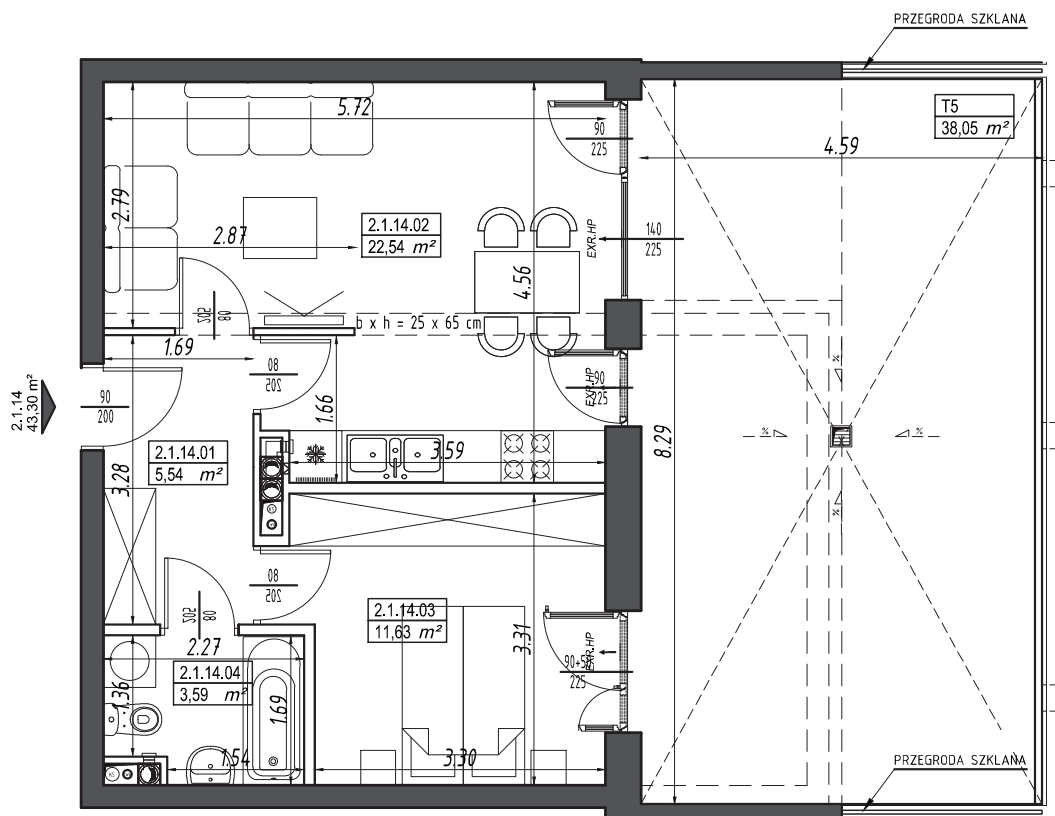

INTERBUD

APARTMENTS Sp. z o.o.

Mieszkanie nr 14

Osiedle Brzozy III

Budynek:	C
Piętro:	parter
Powierzchnia:	43,30 m²
Ilość pokoi:	2P+K (A)

Nazwa	Pow. [m ²]
Przedpokój	5,54
Łazienka + WC	3,59
Sypialnia	11,63
Pokój dzienny z kuchnią	22,54
Taras	38,05