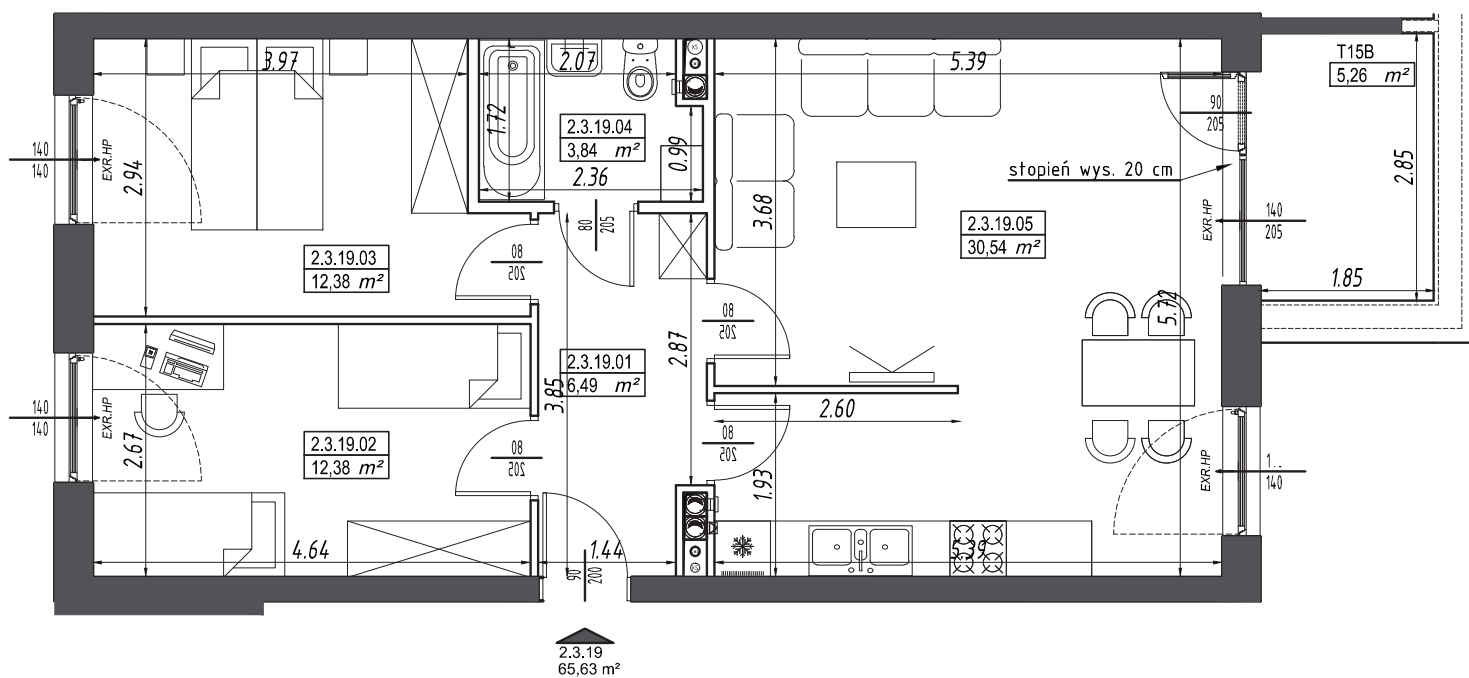

Osiedle Brzozy III

Budynek:	C
Piętro:	piętro 2
Powierzchnia:	65,63 m²
Ilość pokoi:	3P+K (A)

Nazwa	Pow. [m ²]
Przedpokój	6,49
Łazienka + WC	3,84
Sypialnia	12,38
Sypialnia	12,38
Pokój dzienny z kuchnią	30,54
Taras	5,26