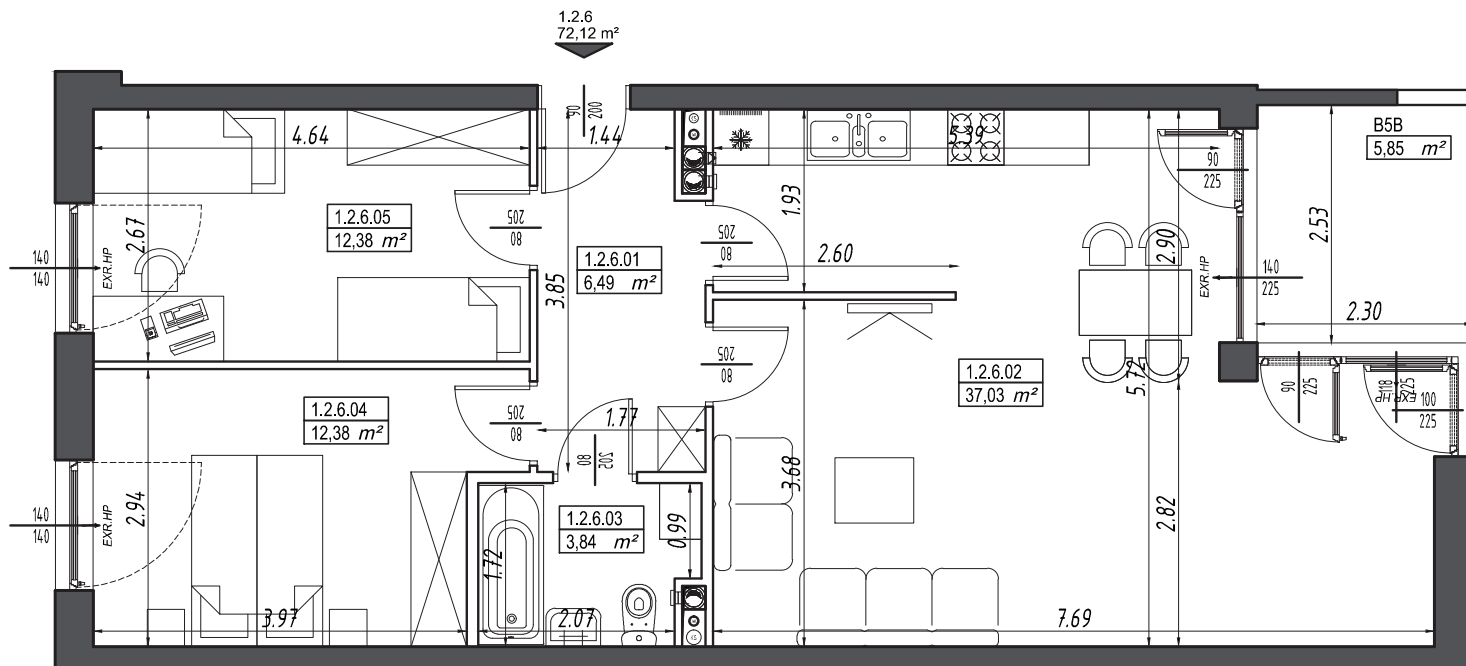

Osiedle Brzozy III

Budynek:	C
Piętro:	piętro 1
Powierzchnia:	72,12 m²
Ilość pokoi:	3P+K (A)

Nazwa	Pow. [m ²]
Przedpokój	6,49
Łazienka + WC	3,84
Sypialnia	12,38
Sypialnia	12,38
Pokój dzienny z kuchnią	37,03
Balkon	5,85