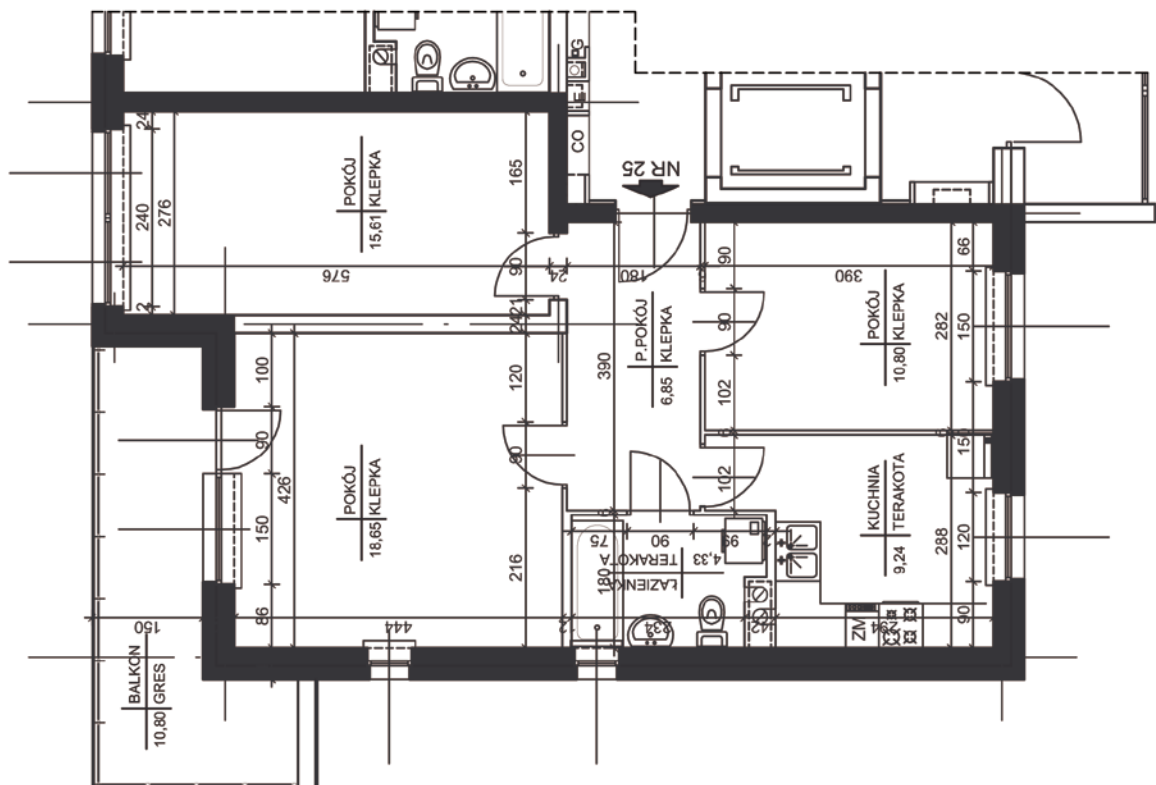

Budynek:	1
Piętro:	parter
Powierzchnia:	65,48 m²
Ilość pokoi:	3P+K

Osiedle Nowy Felin

Nazwa	Pow. [m ²]
Przedpokój	6,85
Łazienka	4,33
Kuchnia	9,24
Pokój	18,65
Pokój	15,61
Pokój	10,80
Balkon	10,80

Biuro sprzedaży: