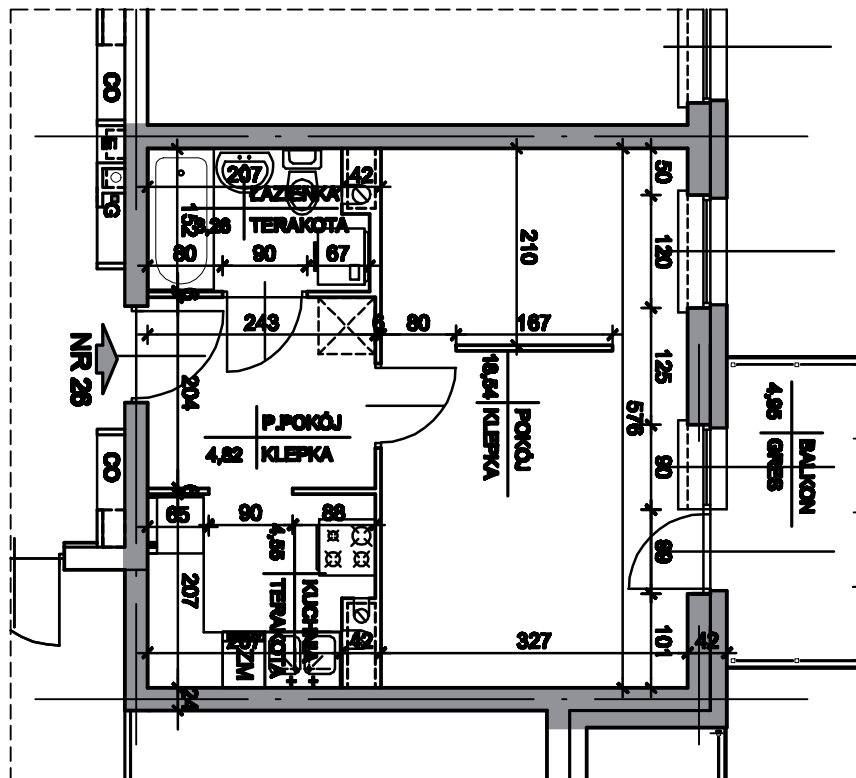

Budynek:	1
Piętro:	parter
Powierzchnia:	31,17 m ²
Ilość pokoi:	1P+K

Osiedle Nowy Felin

Nazwa	Pow. [m ²]
Przedpokój	4,82
Łazienka	3,26
Kuchnia	4,55
Pokój	18,54
Balkon	4,95

Biuro sprzedaży:

ul. Turystyczna 36, 20-207 Lublin tel. 81 745 07 97, 691 735 100, mieszkania@interbud.com.pl