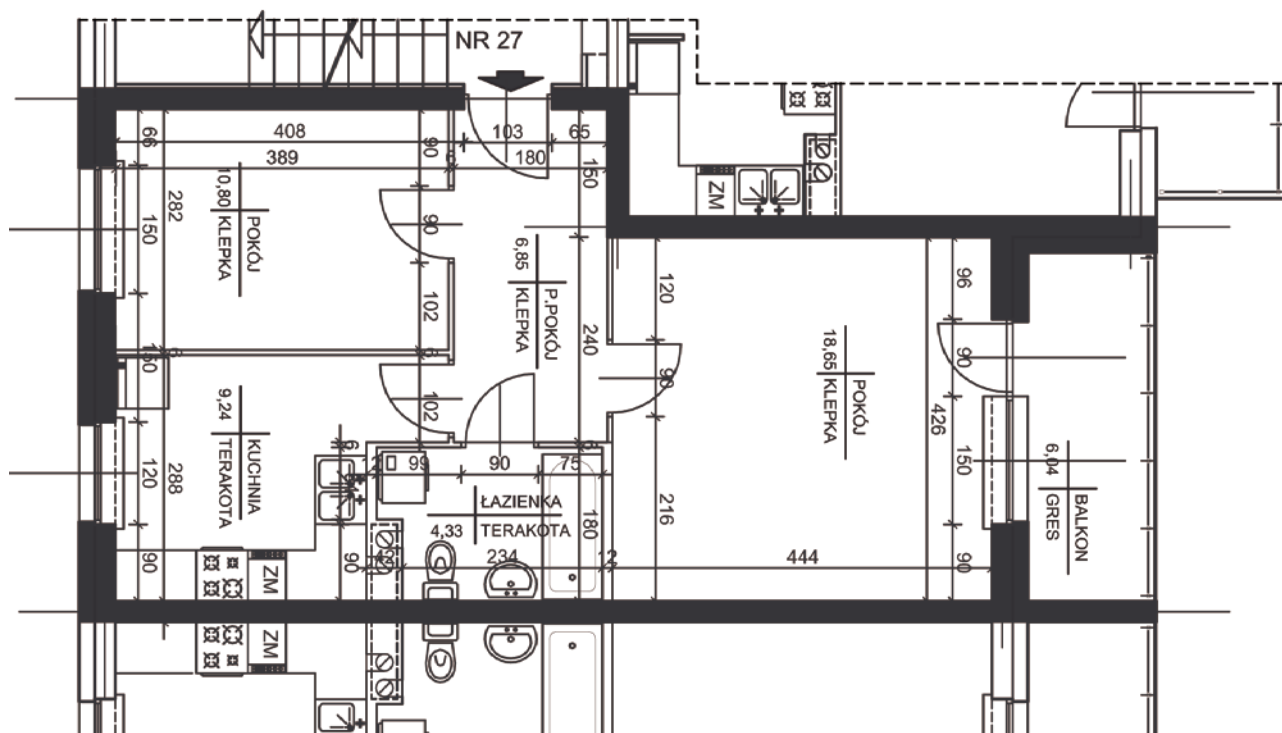

Osiedle Nowy Felin

Budynek:	1
Piętro:	parter
Powierzchnia:	49,87 m²
Ilość pokoi:	2P+K

Nazwa	Pow. [m ²]
Przedpokój	6,85
Łazienka	4,33
Kuchnia	9,24
Pokój	18,65
Pokój	10,80
Balkon	6,04

Biuro sprzedaży:

ul. Turystyczna 36, 20-207 Lublin tel. 81 745 07 97, 691 735 100, mieszkania@interbud.com.pl