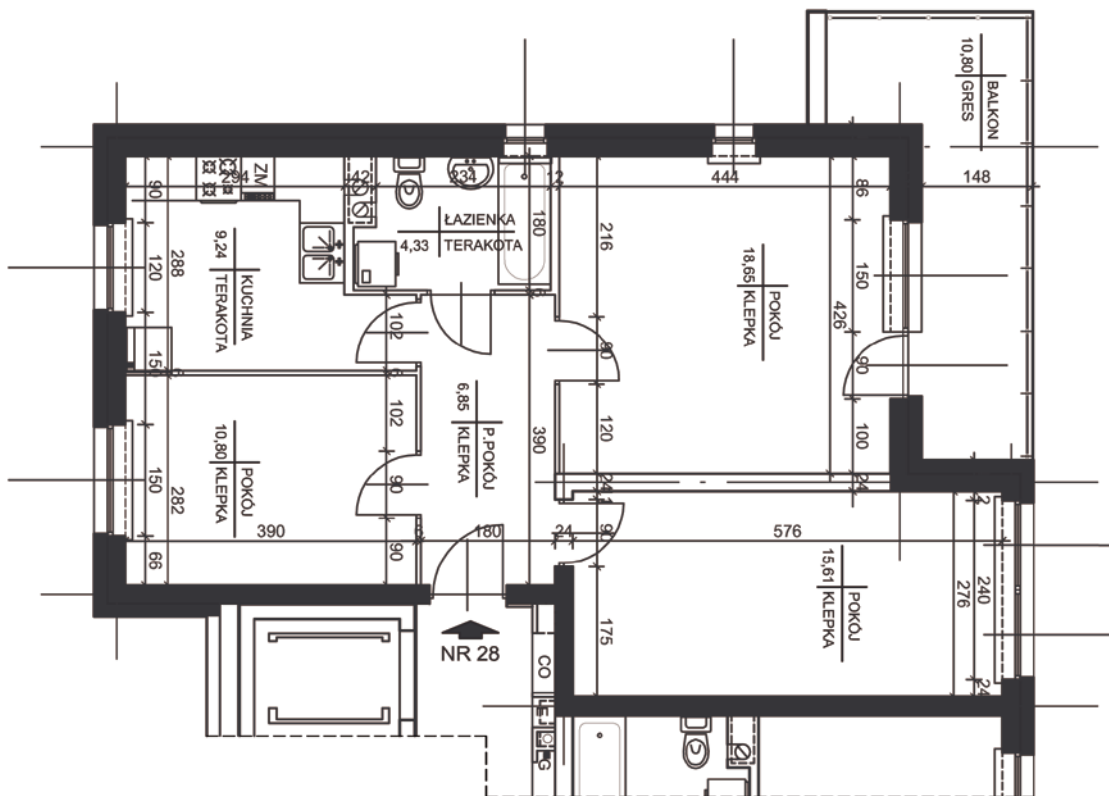

Osiedle Nowy Felin

Budynek:	1
Piętro:	I
Powierzchnia:	65,48 m²
Ilość pokoi:	3P+K

Nazwa	Pow. [m ²]
Przedpokój	6,85
Łazienka	4,33
Kuchnia	9,24
Pokój	18,65
Pokój	15,61
Pokój	10,80
Balkon	10,80

Biuro sprzedaży: