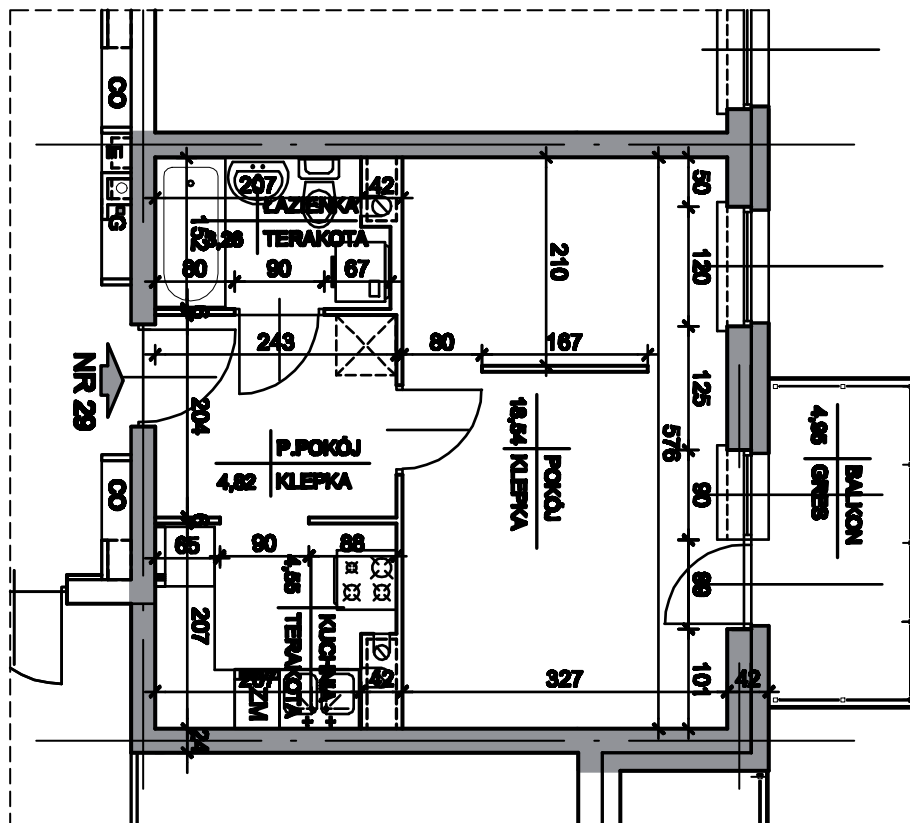

| | |
|---------------|----------------------|
| Budynek: | 1 |
| Piętro: | I |
| Powierzchnia: | 31,17 m ² |
| Ilość pokoi: | 1P+K |

Osiedle Nowy Felin

| Nazwa | Pow. [m ²] |
|------------|------------------------|
| Przedpokój | 4,82 |
| Łazienka | 3,26 |
| Kuchnia | 4,55 |
| Pokój | 18,54 |
| Balkon | 4,95 |