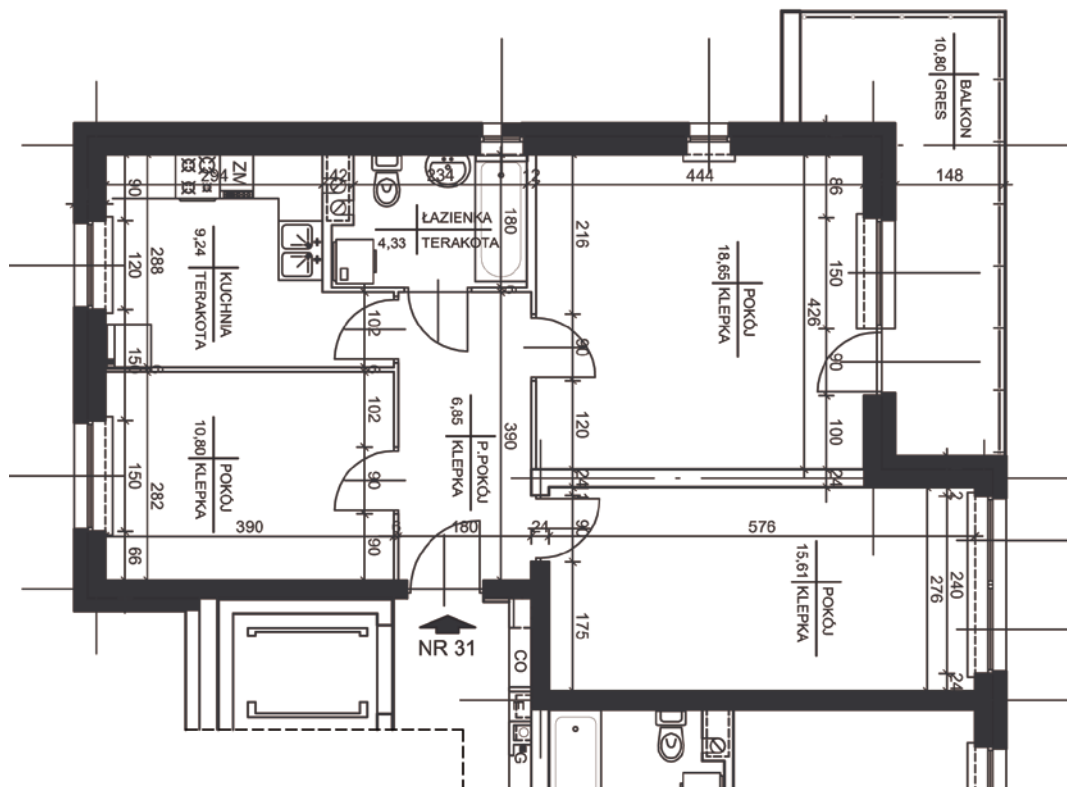

Budynek:	1
Piętro:	II
Powierzchnia:	65,48 m²
Ilość pokoi:	3P+K

Osiedle Nowy Felin

Nazwa	Pow. [m ²]
Przedpokój	6,85
Łazienka	4,33
Kuchnia	9,24
Pokój	18,65
Pokój	15,61
Pokój	10,80
Balkon	10,80

Biuro sprzedaży: