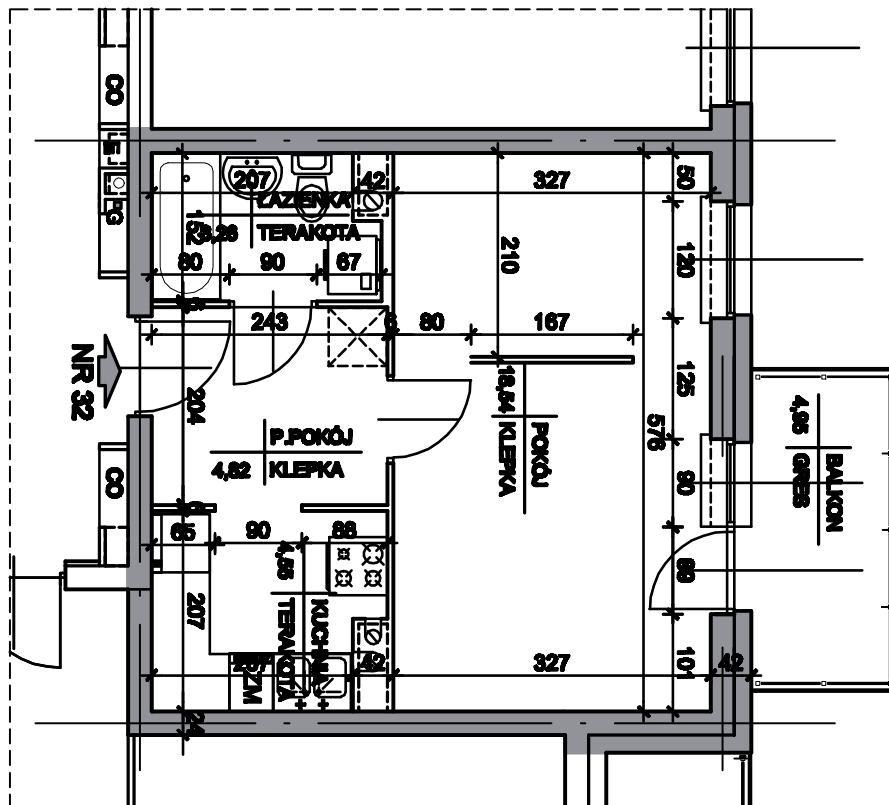

Osiedle Nowy Felin

Budynek:	1
Piętro:	II
Powierzchnia:	31,17 m ²
Ilość pokoi:	1P+K

Nazwa	Pow. [m ²]
Przedpokój	4,82
Łazienka	3,26
Kuchnia	4,55
Pokój	18,54
Balkon	4,95

Biuro sprzedaży:

ul. Turystyczna 36, 20-207 Lublin tel. 81 745 07 97, 691 735 100, mieszkania@interbud.com.pl