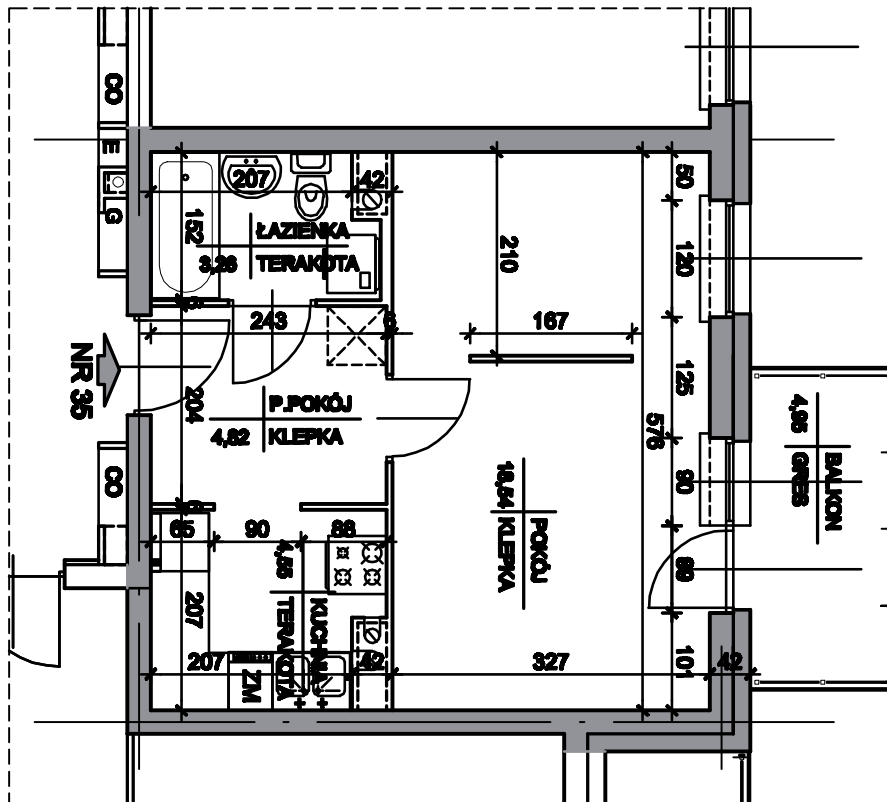

Osiedle Nowy Felin

Budynek:	1
Piętro:	III
Powierzchnia:	31,17 m ²
Ilość pokoi:	1P+K

Nazwa	Pow. [m ²]
Przedpokój	4,82
Łazienka	3,26
Kuchnia	4,55
Pokój	18,54
Balkon	4,95

Biuro sprzedaży:

ul. Turystyczna 36, 20-207 Lublin tel. 81 745 07 97, 691 735 100, mieszkania@interbud.com.pl