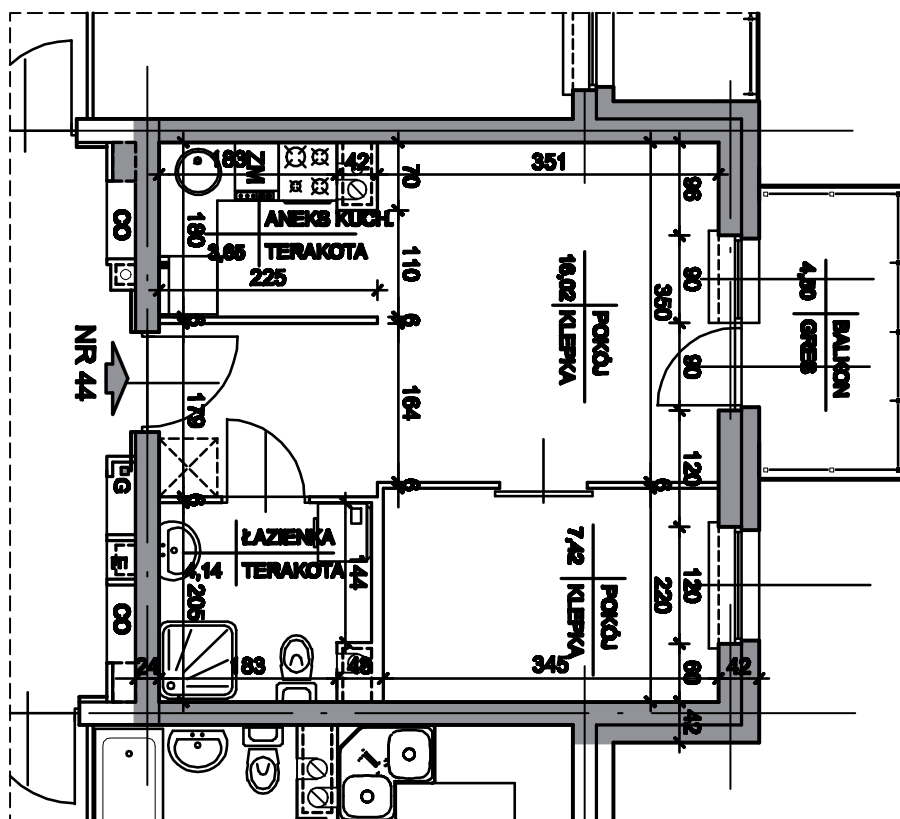

Osiedle Nowy Felin

Budynek:	1
Piętro:	II
Powierzchnia:	31,23 m ²
Ilość pokoi:	2P + K(A)

Nazwa	Pow. [m ²]
Przedpokój	-
Łazienka	4,14
Aneks kuchenny	3,65
Pokój	16,02
Pokój	7,42
Balkon	4,50

Biuro sprzedaży: