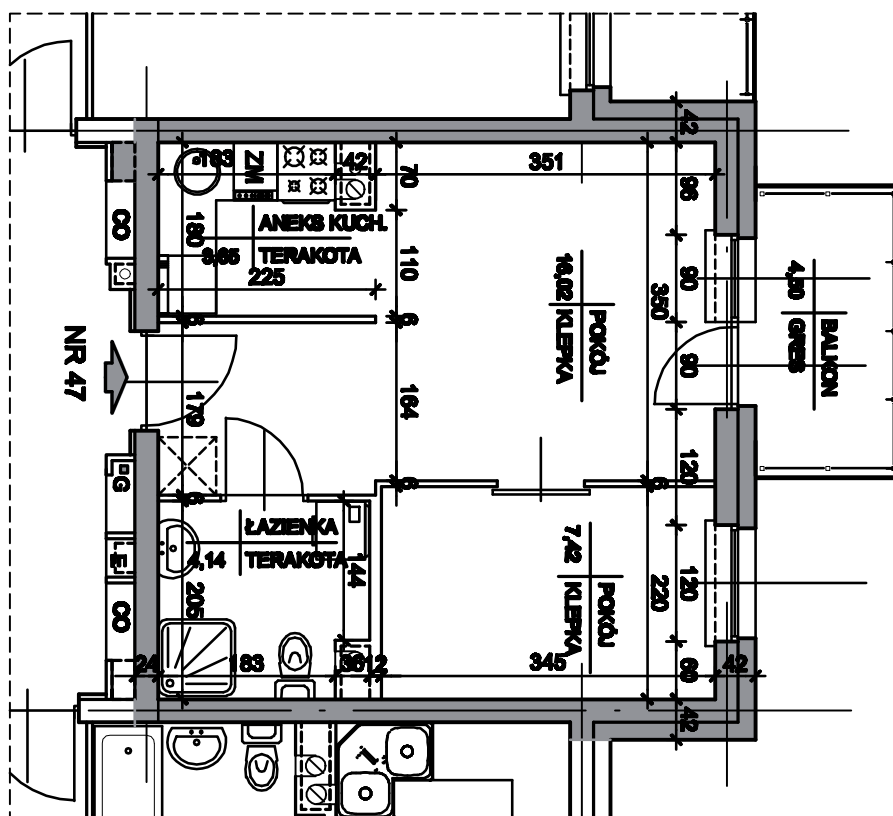

Osiedle Nowy Felin

Budynek:	1
Piętro:	III
Powierzchnia:	31,23 m ²
Ilość pokoi:	2P + K(A)

Nazwa	Pow. [m ²]
Przedpokój	-
Łazienka	4,14
Aneks kuchenny	3,65
Pokój	16,02
Pokój	7,42
Balkon	4,50

Biuro sprzedaży: