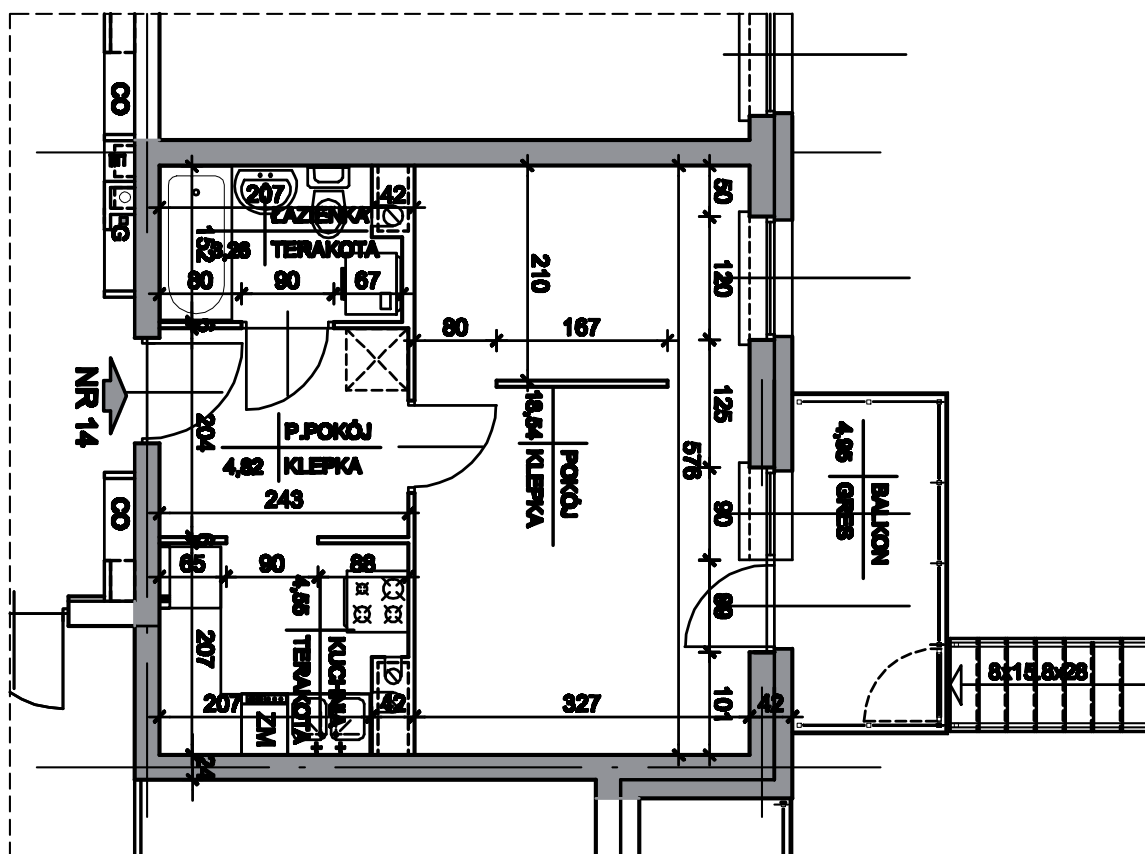

Osiedle Nowy Felin

Budynek:	2
Piętro:	parter
Powierzchnia:	31,17m²
Ilość pokoi:	1P+K

Nazwa	Pow. [m ²]
Przedpokój	4,82
Łazienka	3,26
Kuchnia	4,55
Pokój	18,54
Balkon	4,95

Biuro sprzedaży:

ul. Turystyczna 36, 20-207 Lublin tel. 81 745 07 97, 691 735 100, mieszkania@interbud.com.pl