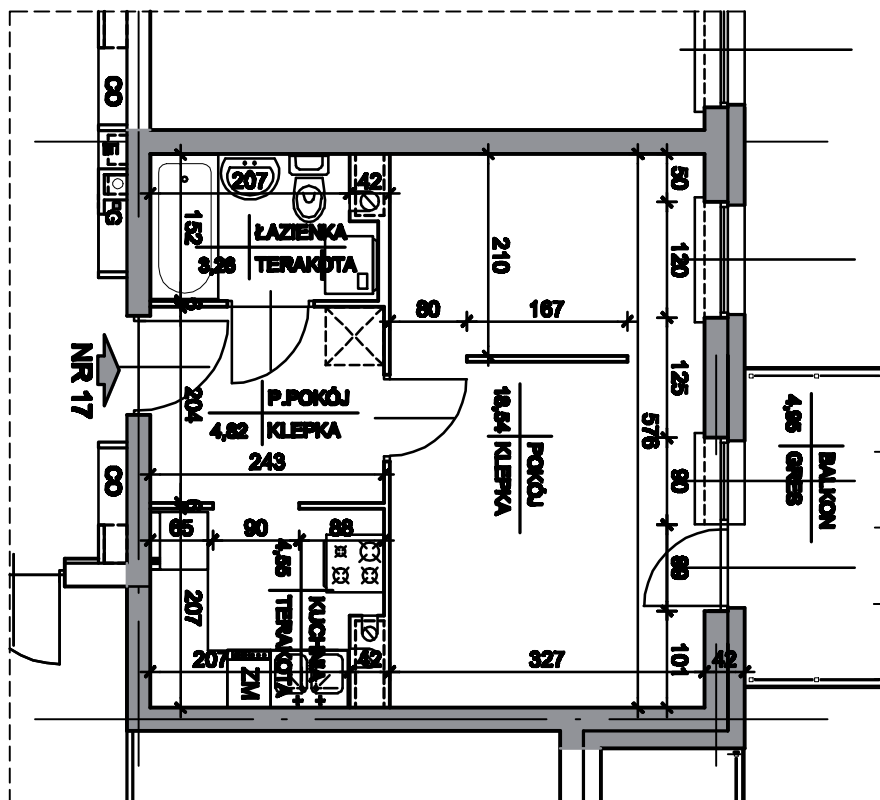

Osiedle Nowy Felin

| | |
|---------------|----------------------|
| Budynek: | 2 |
| Piętro: | I |
| Powierzchnia: | 31,17 m ² |
| Ilość pokoi: | 1P+K |

| Nazwa | Pow. [m ²] |
|------------|------------------------|
| Przedpokój | 4,82 |
| Łazienka | 3,28 |
| Kuchnia | 4,55 |
| Pokój | 18,54 |
| Balkon | 4,95 |