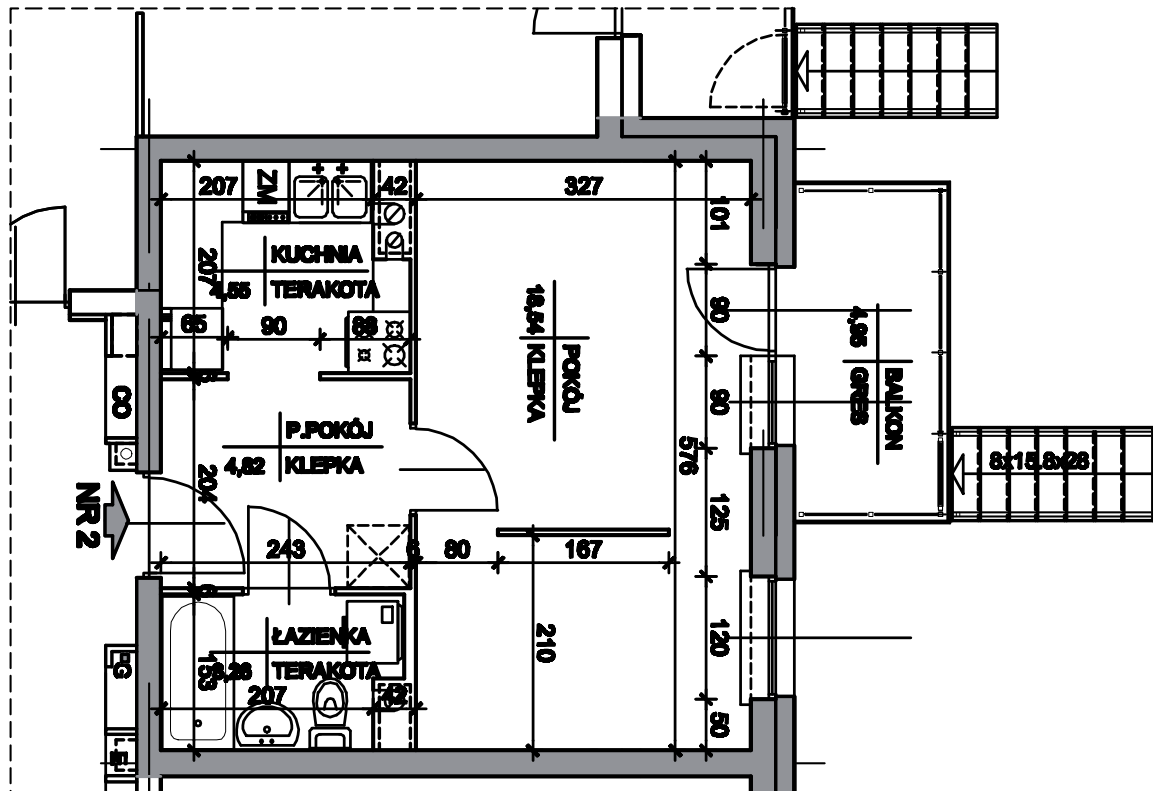

Osiedle Nowy Felin

Budynek:	2
Piętro:	parter
Powierzchnia:	31,17m²
Ilość pokoi:	1P+K

Nazwa	Pow. [m ²]
Przedpokój	4,82
Łazienka	3,26
Kuchnia	4,55
Pokój	18,54
Balkon	4,95

Biuro sprzedaży:

ul. Turystyczna 36, 20-207 Lublin tel. 81 745 07 97, 691 735 100, mieszkania@interbud.com.pl