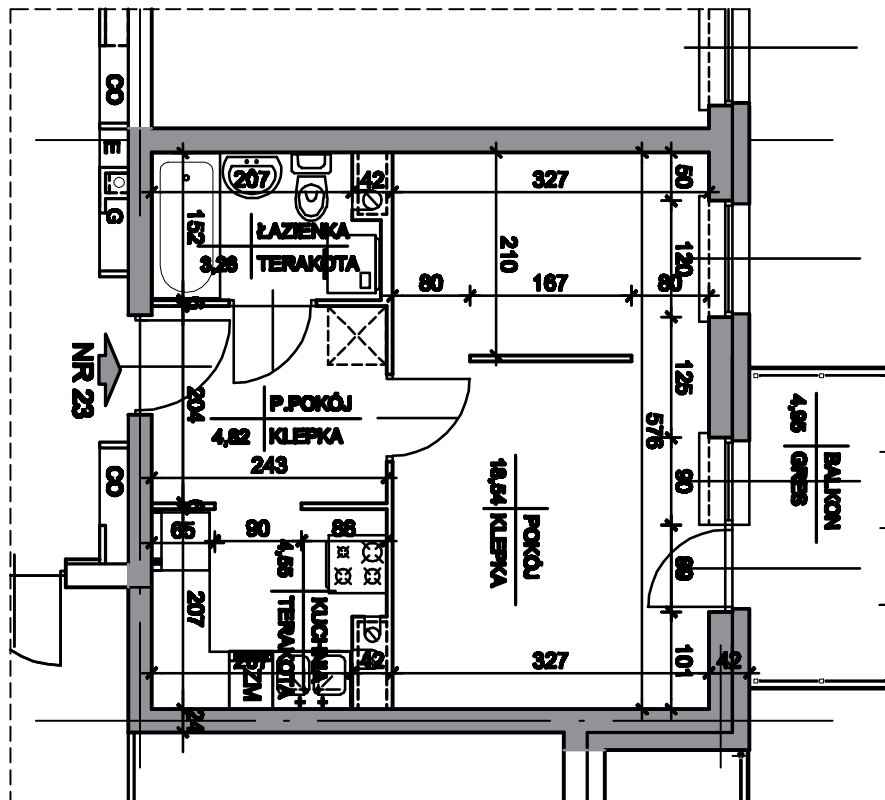

Osiedle Nowy Felin

Budynek:	2
Piętro:	III
Powierzchnia:	31,17 m²
Ilość pokoi:	1P+K

Nazwa	Pow. [m ²]
Przedpokój	4,82
Łazienka	3,26
Kuchnia	4,55
Pokój	18,54
Balkon	4,95

Biuro sprzedaży:

ul. Turystyczna 36, 20-207 Lublin tel. 81 745 07 97, 691 735 100, mieszkania@interbud.com.pl